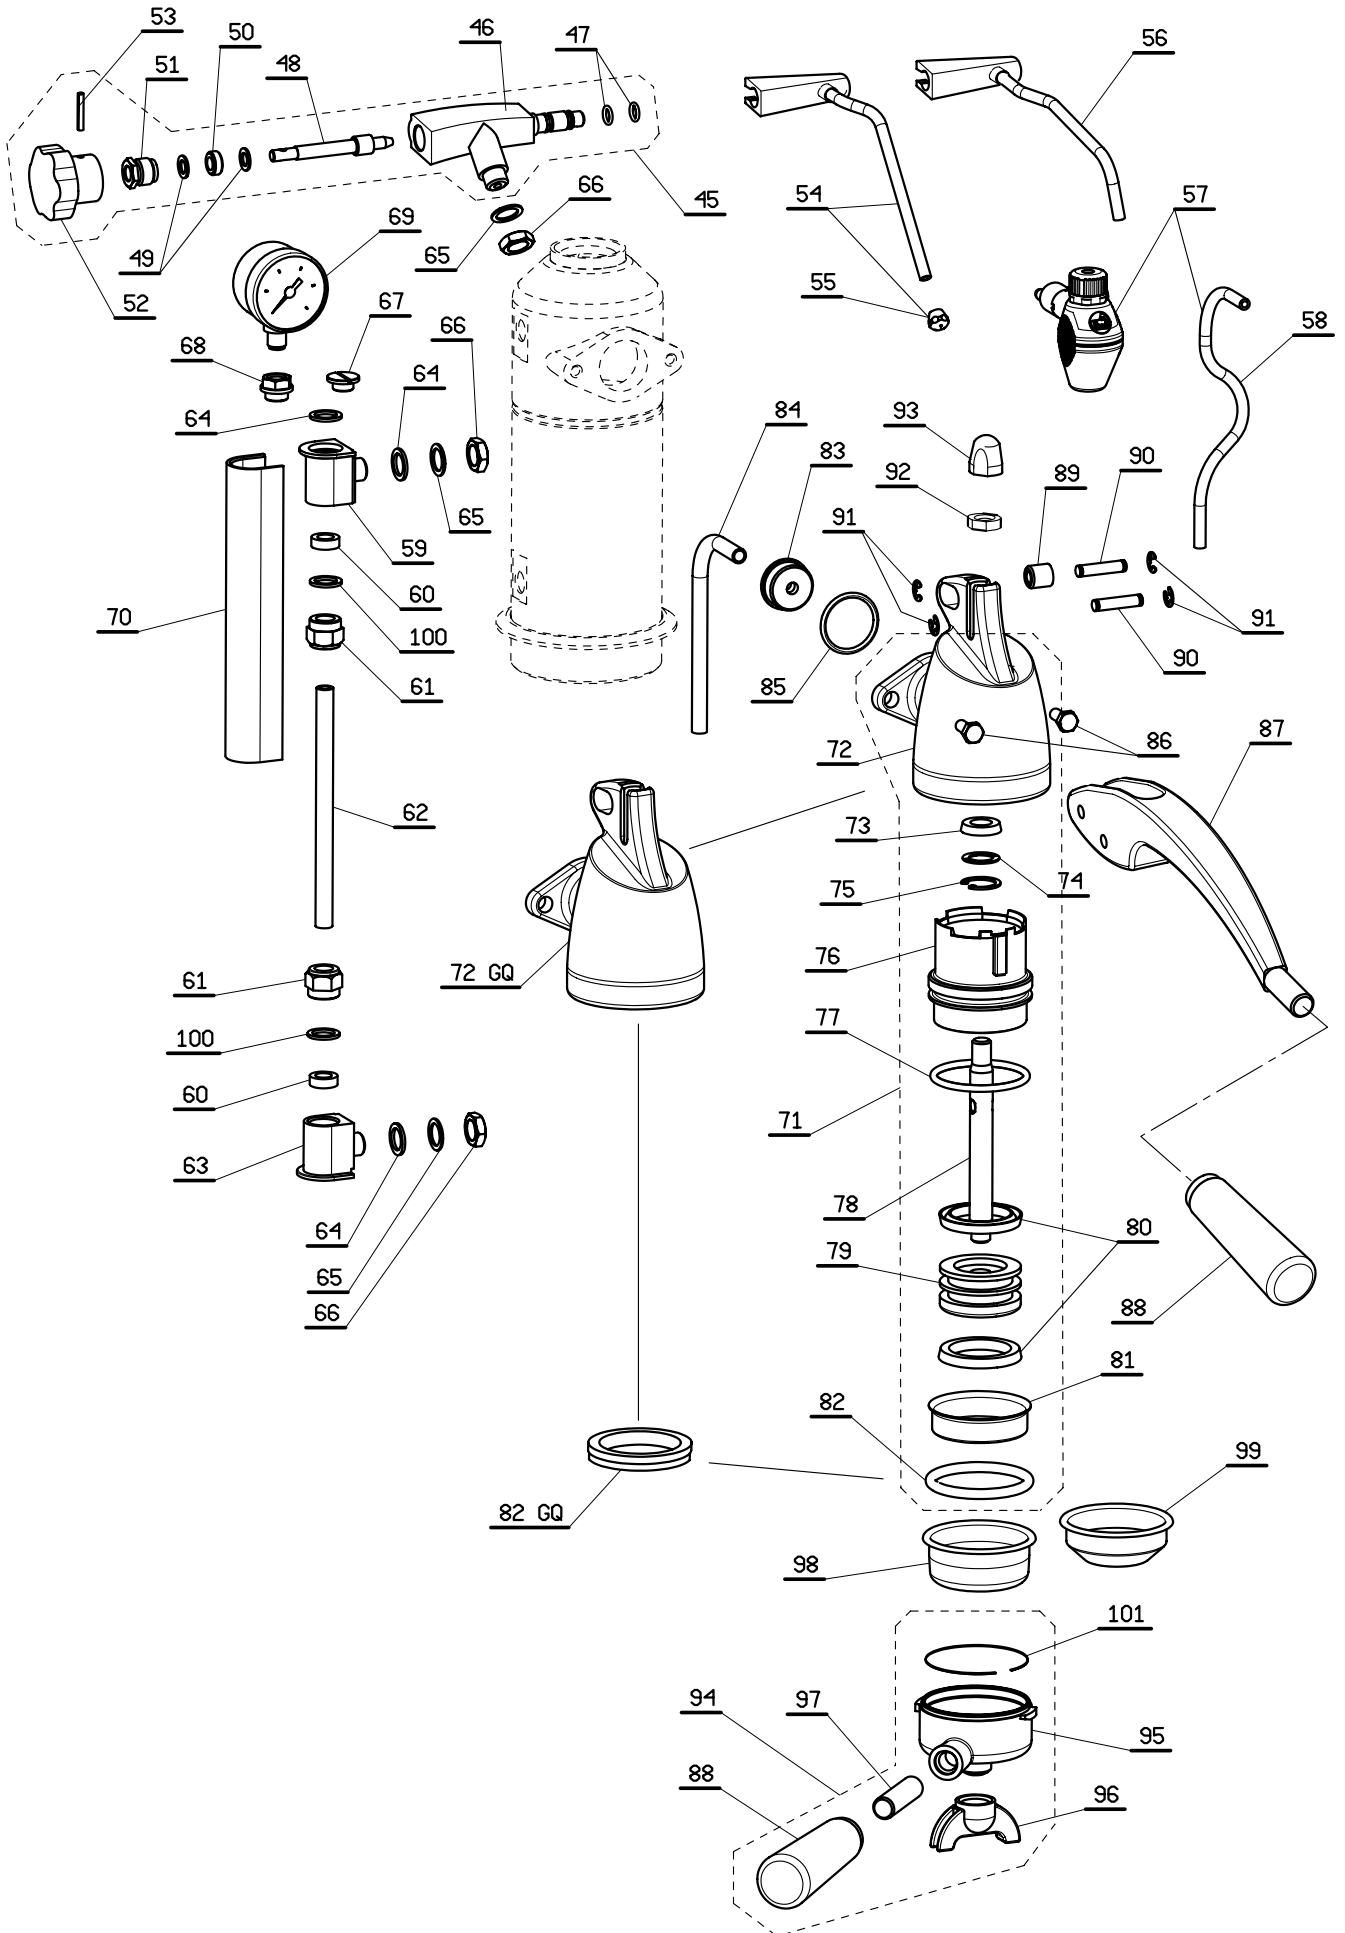

la Pavoni

SERIE
FAMIGLIA

MODELLO
Stradivari Lusso-Profi
High Design 80/100

Esplso cod.
383180
pag.3 Rev2
Marzo 2007

la Pavoni

SERIE
FAMIGLIA

MODELLO
Stradivari Lusso-Profi
High Design 80/100

Esploro
Cod. 383180
pag. 4 rev03
Marzo 2007

Pos	DESCRIZIONE	Tutte	Stradivari Lusso HD	Stradivari Professional HD
			Cromata	Cromata
45	Assy rub. vapore c/volant. nero	395151		
	Assy rub. vapore c/volant. legno	395154		
46	Corpo rubinetto	31114141		
47	Guarnizione OR 106 in viton	465017		
48	Asta rubinetto	3113034		
49	Rondella	313001		
50	Guarnizione rubinetto	361023		
51	Premistoppa	3124014		
52	Volantino rub. vapore nero	475010		
	Volantino rub. vapore in legno	475022		
53	Spina elastica 3x20	404203		
	Spina elastica 3x24 x legno	404205		
54	Tubo vapore con terminale	3430314		
55	Terminale	3134304		
56	Supporto cappuccino automatic	3432434		
57	Cappuccino automatic	393750		
58	Tubo 3,5x6 in silicone	650004		
59	Attacco superiore livello	→→→	31111443	31111441
60	Guarnizione tenuta livello	362020		
61	Ghiera in ottone x tenuta livello	3132034		
62	Vetro livello	453101		
63	Attacco inferiore livello	31111442		
64	Guarnizione	362021		
65	Rondella 12,1x17x1	313003		
66	Dado M12 speciale	313525		
67	Tappo livello	→→→	3136114	
68	Raccordo manometro	→→→		3120104
69	Manometro DN40	→→→		453040
70	Protezione vetro livello	371134		
71	Assy gruppo erogazione	394011		
72	Corpo gruppo	31114041		
72Gq	Corpo gruppo guarnizione quadra	31114042		
73	Guarnizione tirante centrale	361006		
74	Rondella forata	313002		
75	Anello seeger diam.20	404108		
76	Camicia gruppo	371133		
77	Guarnizione OR 152 in EPDM	465302		
78	Tirante pistone	312382		
79	Pistone gruppo	314044		
80	Guarnizione pistone	361005		
81	Doccetta cialda	327115		
82	Guarnizione sottocoppa	361028		
82Gq	Guarnizione sottocoppa quadra	2612005		
83	Tappo gruppo con camicia	371132		
84	Tubo pescante	326002		
85	Guarnizione OR 3112 in NBR	465128		
86	Vite TE M6x14	4030224		
87	Leva	3111354		
88	Impugnatura nera	371125		
	Impugnatura in legno	475023		
89	Rullino per leva	3140453		
90	Spina per forcella	3140463		
91	Anello benzing diam. 5	404101		
92	Controdado	3135274		
93	Dado regolatore	3135194		
94	Assy portafiltro con impugn.nera	395307		
	Assy portafiltro con impugn.legno	395308		
95	Portafiltro	3111164		
96	Becuccio	3111174		
97	Prigioniero	3123547		
98	Filtro 2 dosi	327053		
99	Filtro 1 dose cialda	327057		
100	Rondella per vetro livello	313004		
101	Molla portafiltro	311437