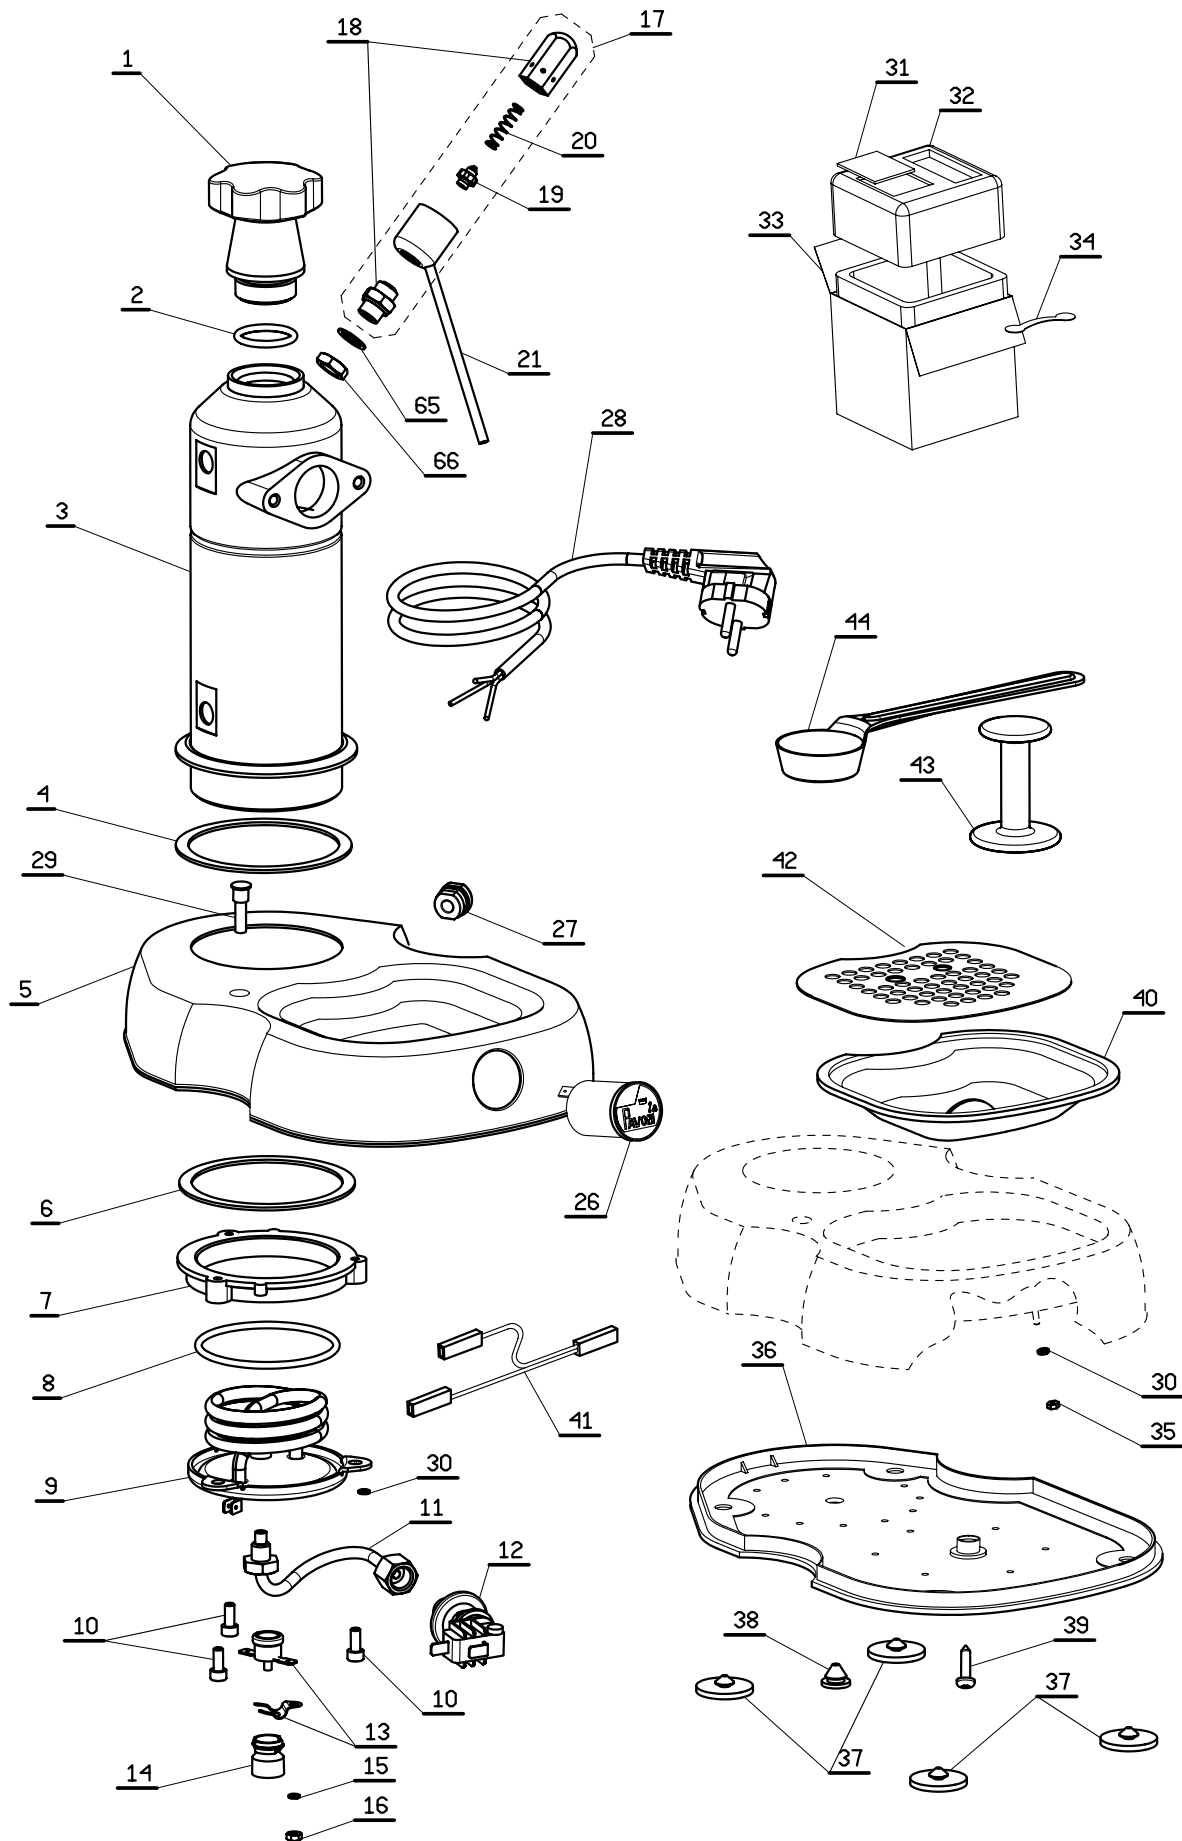

la Pavoni

SERIE
FAMIGLIA

MODELLO
Stradivari Lusso-Profi
High Design 80/100

Esploso cod.
383180
pag.1 Rev0
Febbraio 2006

la Pavoni

SERIE
FAMIGLIA

MODELLO
Stradivari Lusso-Profi
High Design 80/100

Esploro
Cod. 383180
pag.2 Rev2
Settembre 2006

Pos	DESCRIZIONE	Tutte	Stradivari Lusso HD			Stradivari Professional HD		
			Cromata			Cromata		
1	Tappo caldaia nero	47700308						
	Tappo caldaia in legno	394788						
2	Guarnizione OR 4112 in EPDM	465204						
3	Caldaia diametro 80	→→→→	3410114					
	Caldaia diametro 100	→→→→				3410084		

10	Vite TCCE M5x12	403210						
11	Tubo pressostato	3421128						
12	Pressostato	451308						
13	Termostato	436040						
14	Bussola per termostato	371105						
15	Rosetta elast. dent. 4 UNI 8842A	401004						
16	Dado M4 UNI 5588 in ottone	402004						
17	Assy valv. di sic. con antivuoto	395234						
18	Raccordo + corpo valvola	396751						
19	Valv. di sicurezza con antivuoto	396754						
20	Molla 8 spire x valv. di sicurezza	311407						
21	Scodellino condensa	3432334						
22	-----							
23	-----							
24	-----							
25	-----							
26	Interruttore con spia	435069						

29	Lampada trasparente verde V230	435105						
	Lampada trasparente verde V110	435106						
30	Rosetta elast. dentellata Ø 5 acc.	401008						
31	Libretto istruzioni	383003						
32	Imballo polistirolo	881072						
33	Scatola esterno serigrafata	881051						
34	Maniglia plastica	881054						
35	Dado M5 in acciaio	402009						
36	Sottobase	371162						
37	Gommino sottobase	371101						
38	Tappo	371137						
39	Vite TORX TS	403432						
40	Vaschetta	371121						
41	Cablaggio completo	396372						
42	Griglia in acciaio	324020						