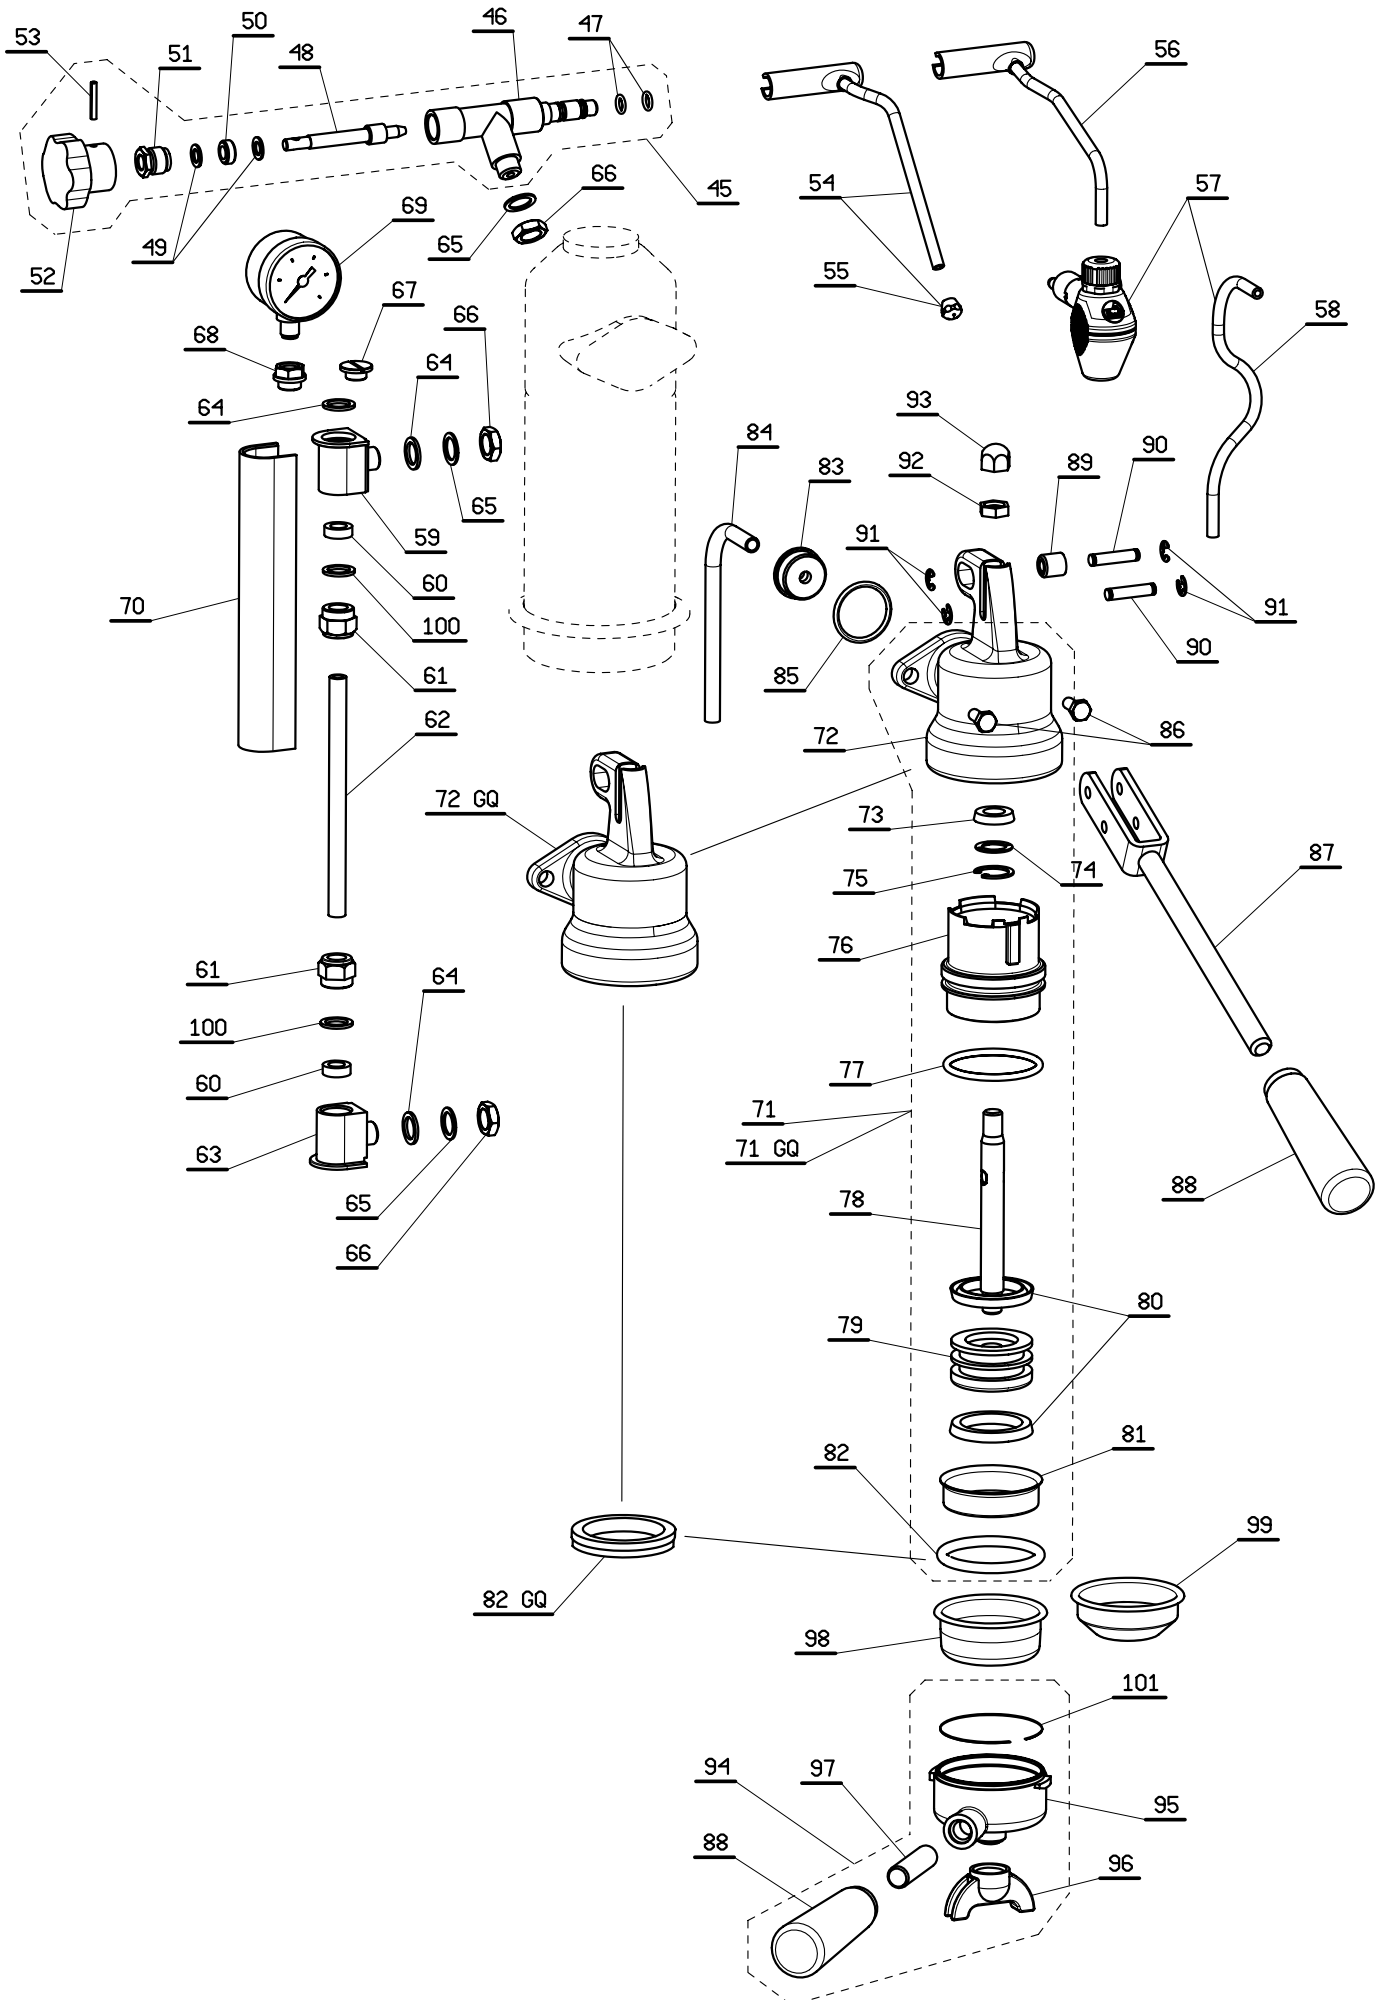

la Pavoni

SERIE
FAMIGLIA

MODELLO
Mignon - Europiccola
Professional

Esploro
Cod. 383131
pag. 4 rev05
Marzo 2007

Pos	DESCRIZIONE	Tutte	Europiccola			Professional			Mignon
			Cromata	Rame/ ottone	Dorata No camicia	Cromata	Rame/ ottone	Dorata No camicia	
42	Griglia in acciaio	→→→	324021			324021			
	Griglia in ottone verniciata	→→→		3240216			3240216		
	Griglia in ottone dorata	→→→			3240219			3240219	
43	Pressino caffè	371118							
44	Misurino caffè	477001							
45	Assy rub. vapore c/volant. nero	→→→	395124	395125		395124	395125		
	Assy rub. vapore c/volant. legno	→→→	395126	395127	395130	395126	395126	395130	
46	Corpo rubinetto	→→→	31110041	31110051	31110091	31110041	31110051	31110091	
47	Guarnizione OR 106 in viton	465017							
48	Asta rubinetto	→→→	3113034	3113035	3113039	3113034	3113035	3113039	
49	Rondella	313001							
50	Guarnizione rubinetto	361023							
51	Premistoppa	→→→	3124014	3124015	3124019	3124014	3124015	3124019	
52	Volantino rub. vapore nero	475010							
	Volantino rub. vapore in legno	475022							
53	Spina elastica 3x20	404203							
	Spina elastica 3x24 x legno	404205							
54	Tubo vapore con terminale	→→→	3432374	3432375	3432379	3432374	3432375	3432379	
55	Terminale	→→→	3134304	3134305	3134309	3134304	3134305	3134309	
56	Supporto cappuccino automatic	→→→	3432264	3432265	3432269	3432264	3432265	3432269	
57	Cappuccino automatic	393750							
58	Tubo 3,5x6 in silicone	650004							
59	Attacco superiore livello	→→→	31111443	31111453	31111493	31111441	31111451	31111491	
60	Guarnizione tenuta livello	362020							
61	Ghiera in ottone x tenuta livello	→→→	3132034	3132035	3132039	3132034	3132035	3132039	
62	Vetro livello	453101							
63	Attacco inferiore livello	→→→	31111442	31111452	31111492	31111442	31111452	31111492	
64	Guarnizione	362021							
65	Rondella 12,1x17x1	313003							
66	Dado M12 speciale	313525							
67	Tappo livello	→→→	3136114	3136115	3116119				
68	Raccordo manometro	→→→				3120104	3120105	3120109	
69	Manometro DN40	→→→				453040	453041	453042	
70	Protezione vetro livello	371134							
71	Assy gruppo erogazione	→→→	394004	394005	394006	394004	394005	394006	394004
71GQ	Assy gruppo erogazione guarn.q.ra	→→→	3940042	3940052	3940062	3940042	3940052	3940062	
72	Corpo gruppo	→→→	3111114	3111115	3111119	3111114	3111115	3111119	3111114
72GQ	Corpo gruppo guarnizione quadra	→→→	31111142	31111152	31111192	31111142	31111152	31111192	
73	Guarnizione tirante centrale	361006							
74	Rondella forata	313002							
75	Anello seeger diam.20	404108							
76	Camicia gruppo	371133							
77	Guarnizione OR 152 in EPDM	465302							
78	Tirante pistone	312382							
79	Pistone gruppo	314044							
80	Guarnizione pistone	361005							
81	Doccetta cialda	327115							
	Doccetta no camicia	327111							
82	Guarnizione sottocoppa	361028							
	Guarnizione sottocoppa no cam.	465300							
82GQ	Guarnizione sottocoppa quadra	2612005							
83	Tappo gruppo con camicia	371132							
84	Tubo pescante	326002							
85	Guarnizione OR 3112 in NBR	465128							
86	Vite TE M6x14	→→→	4030224	4030225	4030213	4030224	4030225	4030213	4030224
87	Leva	→→→	3954004	3954005	3954003	3954004	3954005	3954003	3954004
88	Impugnatura nera	371125							
	Impugnatura in legno	475023							
89	Rullino per leva	3140453							
90	Spina per forcella	3140463							
91	Anello benzing diam. 5	404101							
92	Controdado	→→→	3135014	3135015	3135019	3135014	3135015	3135019	3135014
93	Dado regolatore	→→→	3135264	3135265	3135269	3135264	3135265	3135269	3135264
94	Assy portafiltro con impugn.nera	→→→	395307	395302		395307	395302		395307
	Assy portafiltro con impugn.legno	→→→	395308	395304		395308	395304		
	A.portafiltro impugn.nera no cam.	→→→	395305	395306		395305	395306		395305
	A.portafiltro impugn.legno no cam.	→→→	395314	395315	395320	395314	395315	395320	395314