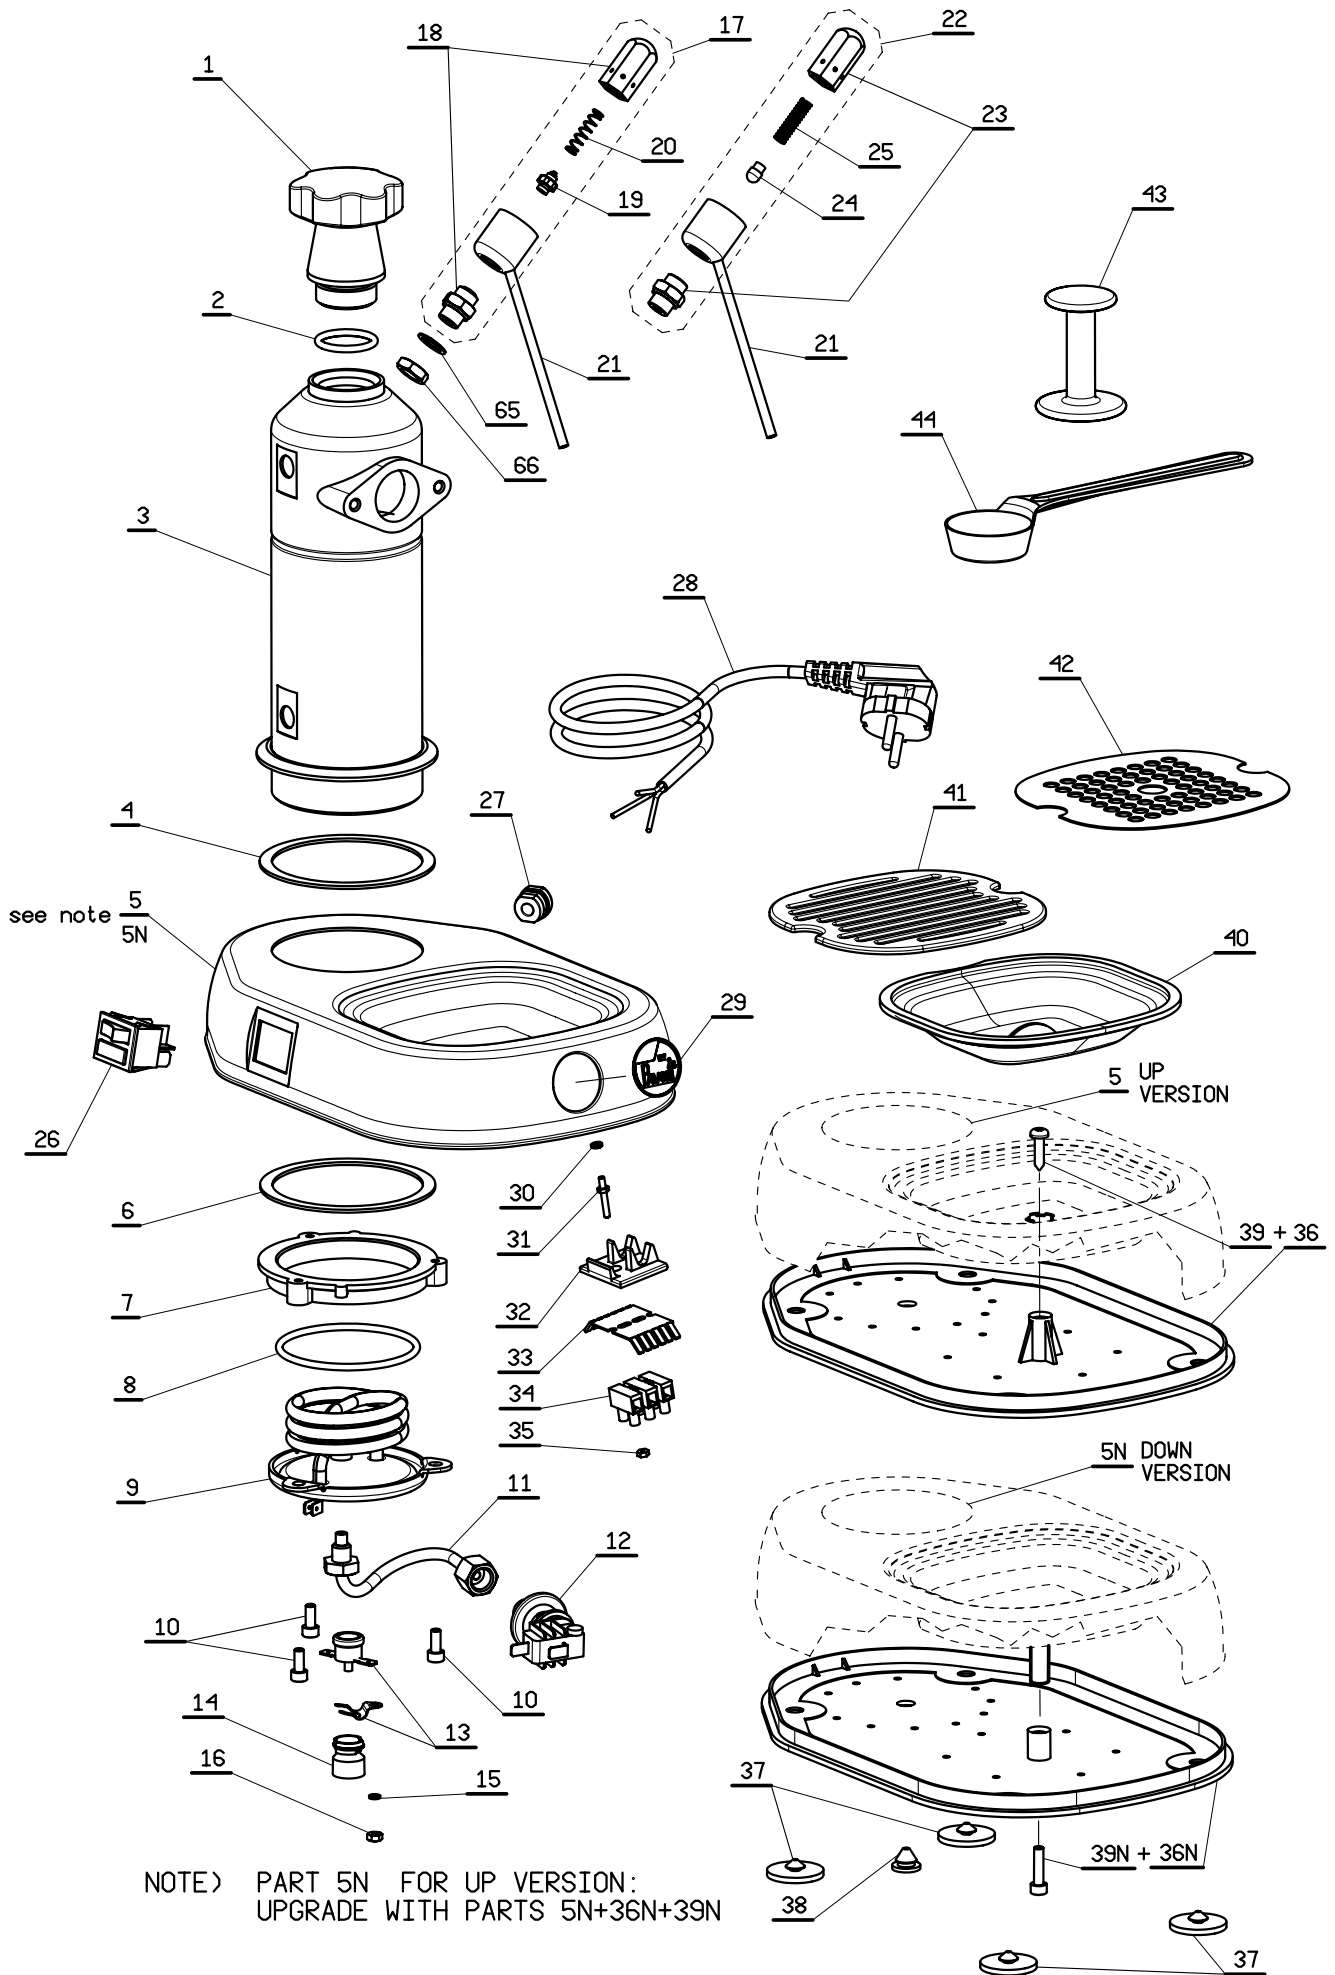

la Pavoni

SERIE
FAMIGLIA

MODELLO
**Mignon-Europiccola
Professional 100/104**

Esploso cod.
383131
pag.1 Rev01
Novembre 2006